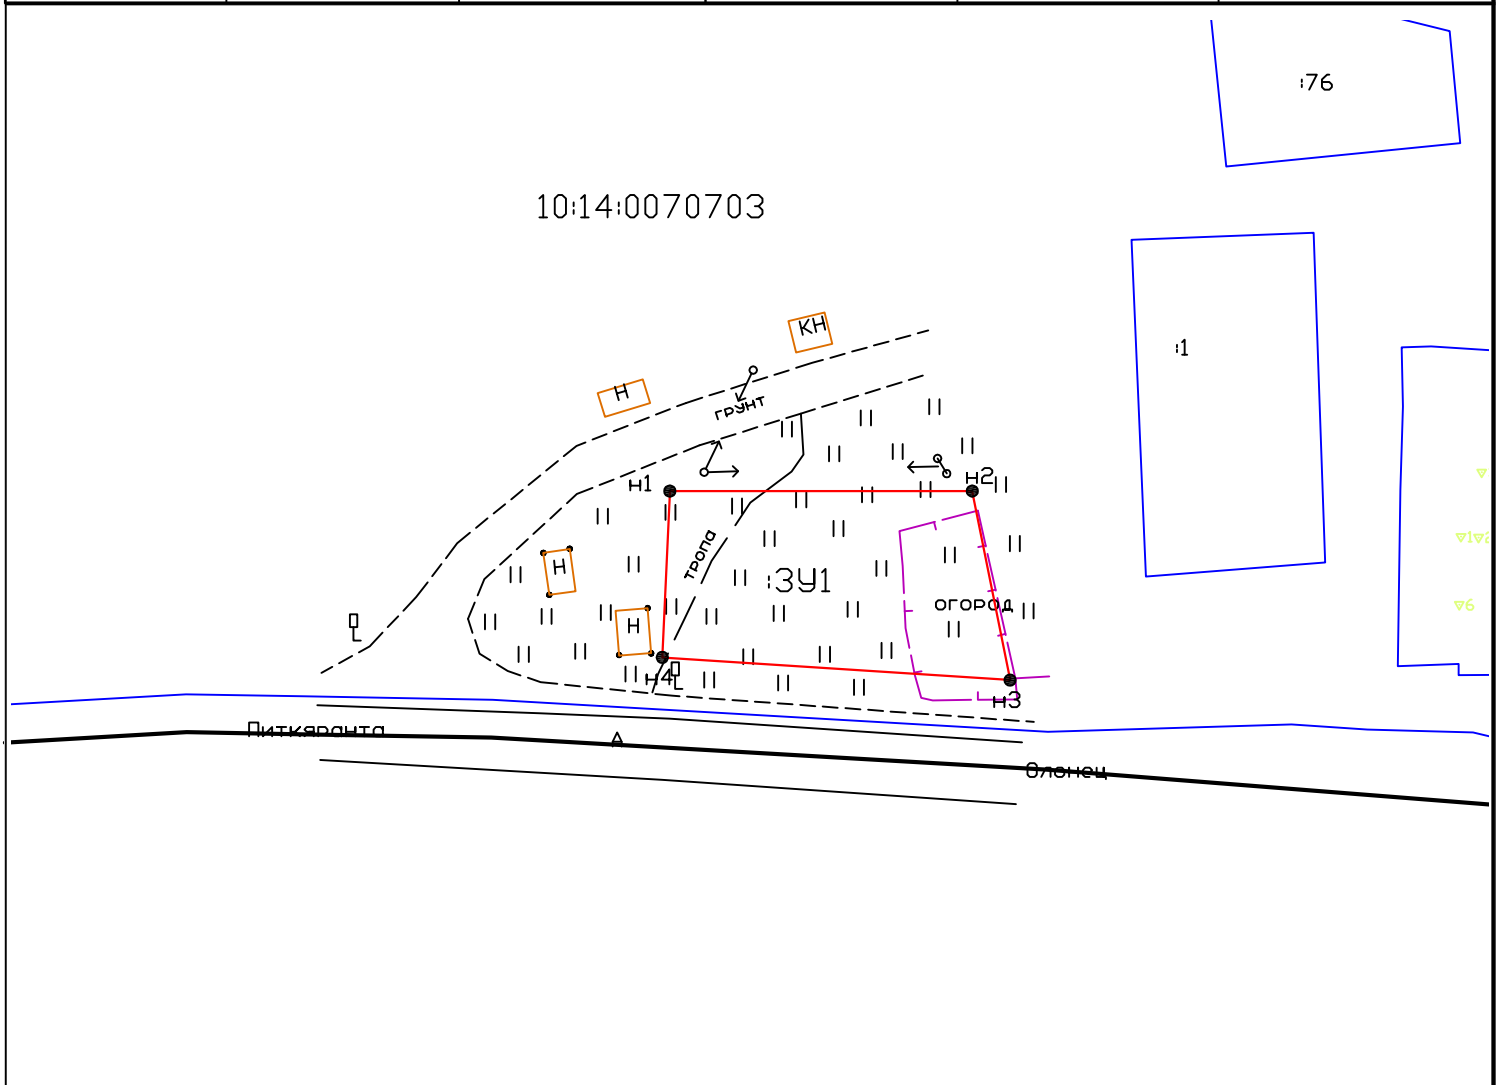

Схема расположения земельного участка или земельных участков на кадастровом плане территории

Условный номер земельного участка :ЗУ1

Система координат МСК-10

Площадь земельного участка 1000 м²

Обозначение характерных точек границ	Координаты, м.		Обозначение характерных точек границ	Координаты, м.	
	X	Y		X	Y
1	2	3	1	2	3
н1	251768	1447192	н4	251746	1447191
н2	251768	1447232	н5		
н3	251743	1447237	н6		

Масштаб 1 : 1 000

Условные обозначения :

- | | | |
|---|---|--|
| <ul style="list-style-type: none"> — существующая часть границы, имеющиеся в ГКН сведения о которой достаточны для определения ее местоположения — вновь образованная часть границы, имеющиеся в ГКН сведения о которой достаточны для определения ее местоположения - - - граница кадастрового квартала в пределах которого расположен земельный участок :123 - исходные, измененные и уточняемые земельные участки :ЗУ1 - обозначение образуемого земельного участка :ЗУ1(1) - обозначение контура образуемого земельного участка КК № 10:14:0090109 - обозначение кадастрового квартала | <ul style="list-style-type: none"> • 26 - прекратившие существование характерные точки границ • 25 - обозначение характерных точек границы, местоположение которых не изменилось или было уточнено • н1 - обозначение новых характерных точек границ земельных участков и их частей :123/5- существующая часть земельного участка :123/чзу1- образованные части измененных и уточняемых земельных участков :ЗУ1/чзу1- образованные части земельных участков, образованных из земель, находящихся в государственной собственности МСК-10- система координат | <ul style="list-style-type: none"> Ж - жилой объект Н - нежилой объект грунт, асфальт - обозначение дорожного покрытия ул. Филиппова - обозначение улицы |
|---|---|--|