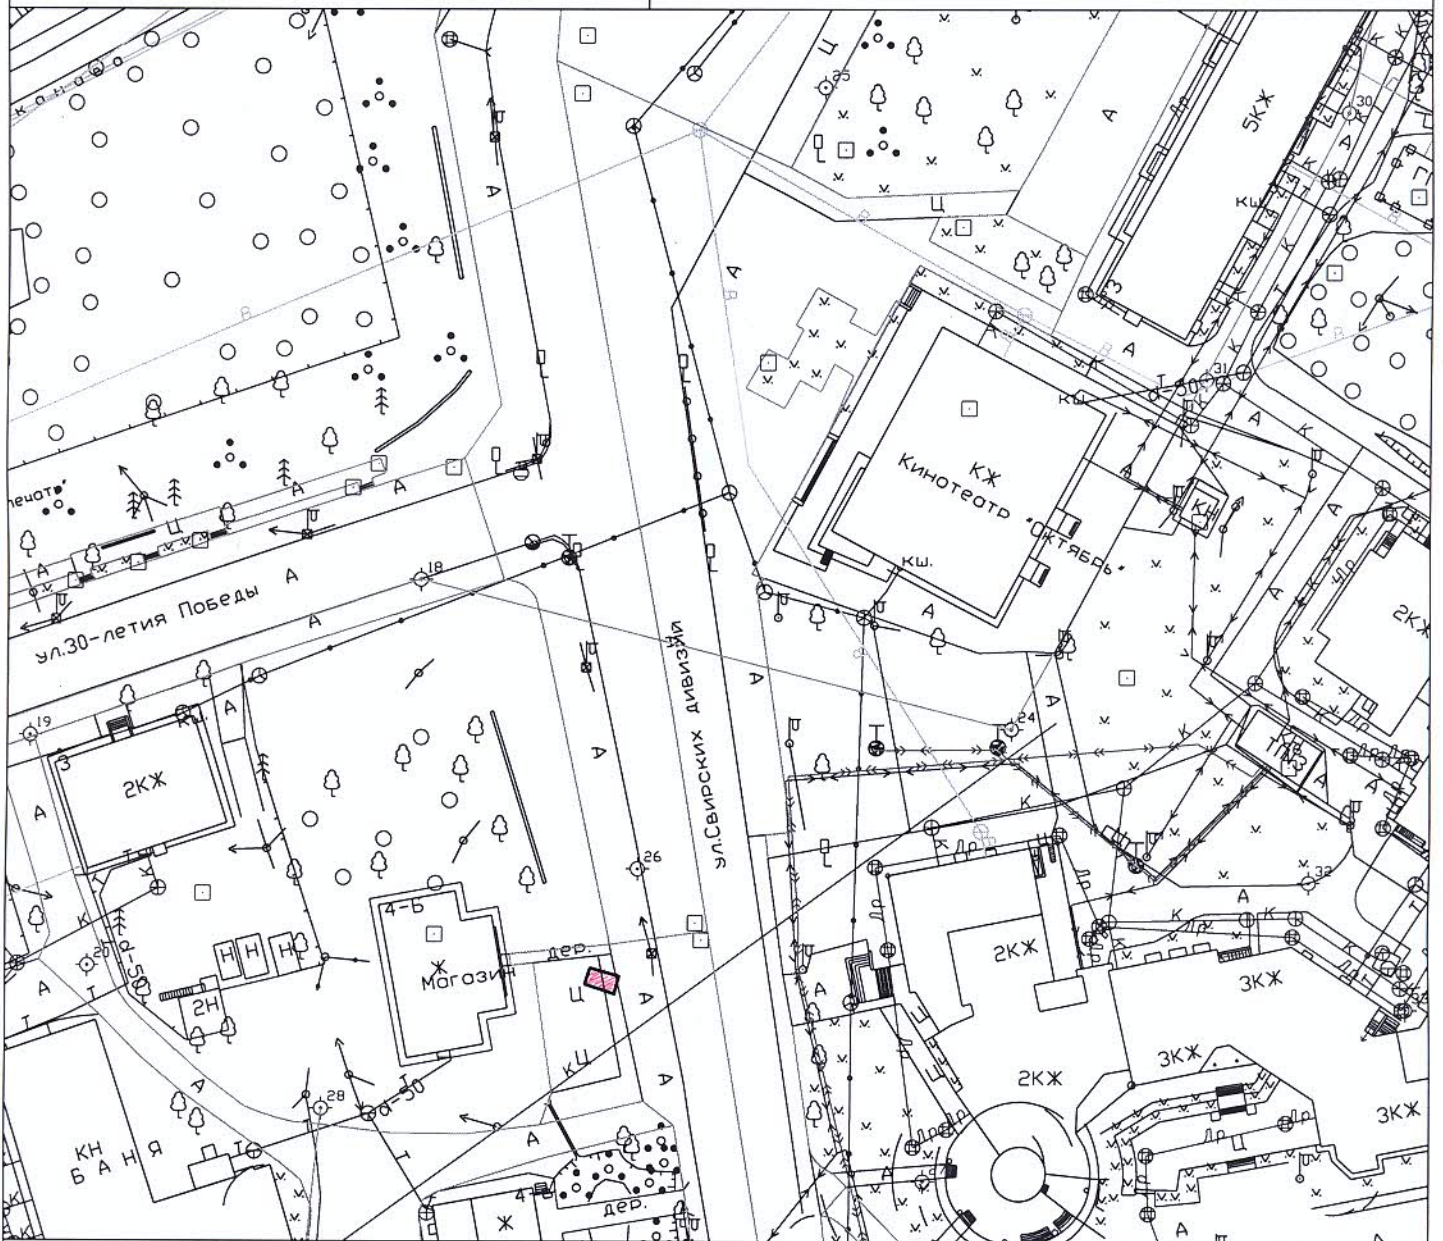

МАСШТАБ 1:1000

Условные обозначения:

— местоположение рекламной конструкции

Схема размещения рекламной конструкции по адресу: г. Олонец, ул. Урицкого, у дома №2-а

Местоположение, адрес земельного участка	Республика Карелия, г. Олонец, ул. Урицкого, у дома №2-а
Категория земель	Земли населенных пунктов
Целевое использование	для размещения рекламного щита

МАСШТАБ 1:1000

Условные обозначения:

— местоположение рекламной конструкции

Схема размещения рекламной конструкции по адресу: г. Олонец, ул. Свирских Дивизий, у дома №4

Местоположение, адрес земельного участка	Республика Карелия, г. Олонец, ул. Свирских Дивизий, у дома №4
Категория земель	Земли населенных пунктов
Целевое использование	для размещения рекламного щита

МАСШТАБ 1:1000

Условные обозначения:

— местоположение рекламной конструкции

Схема размещения рекламной конструкции по адресу: г. Олонец, ул. Свирских Дивизий, у дома №4-б

Местоположение, адрес земельного участка	Республика Карелия, г. Олонец, ул. Свирских Дивизий, у дома №4-б
Категория земель	Земли населенных пунктов
Целевое использование	для размещения рекламного щита

МАСШТАБ 1:1000

Условные обозначения:

— местоположение рекламной конструкции

Схема размещения рекламной конструкции по адресу: г. Олонец, ул. Свободы, дом 12

МАСШТАБ 1:1000

Условные обозначения:

— местоположение рекламной конструкции