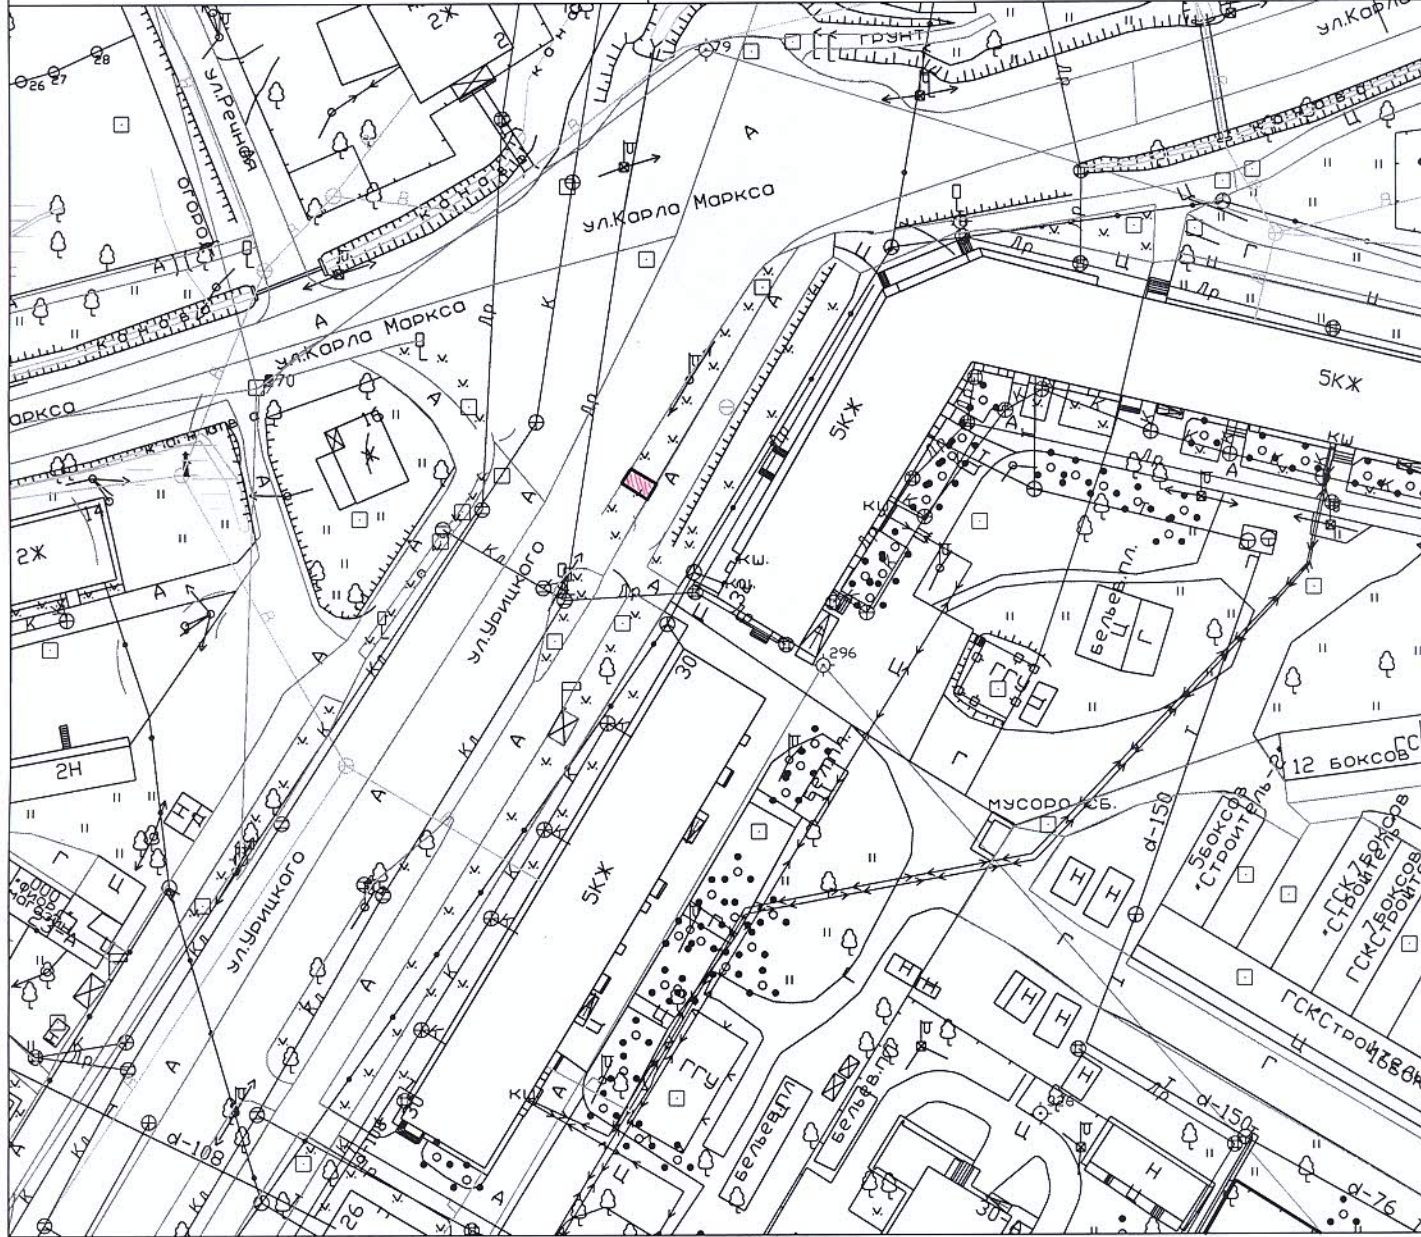

Схема размещения рекламной конструкции по адресу: г. Олонец, ул. Урицкого, у дома №32

Местоположение, адрес земельного участка	Республика Карелия, г. Олонец, ул. Урицкого, у дома №32
Категория земель	Земли населенных пунктов
Целевое использование	для размещения рекламного щита

МАСШТАБ 1:1000

Условные обозначения:

— местоположение рекламной конструкции

Схема размещения рекламной конструкции по адресу: г. Олонец, ул. Урицкого, у дома №2-а

Местоположение, адрес земельного участка	Республика Карелия, г. Олонец, ул. Урицкого, у дома №2-а
Категория земель	Земли населенных пунктов
Целевое использование	для размещения рекламного щита

МАСШТАБ 1:1000

Условные обозначения:

— местоположение рекламной конструкции

Схема размещения рекламной конструкции по адресу: г. Олонец, ул. 30-летия Победы, у дома №11

Местоположение, адрес земельного участка	Республика Карелия, г. Олонец, ул. 30-летия Победы, у дома №11
Категория земель	Земли населенных пунктов
Целевое использование	для размещения рекламного щита

МАСШТАБ 1:1000

Условные обозначения:

— местоположение рекламной конструкции

Схема размещения рекламной конструкции по адресу: г. Олонец, ул. Свободы, дом 12

МАСШТАБ 1:1000

Условные обозначения:

— местоположение рекламной конструкции