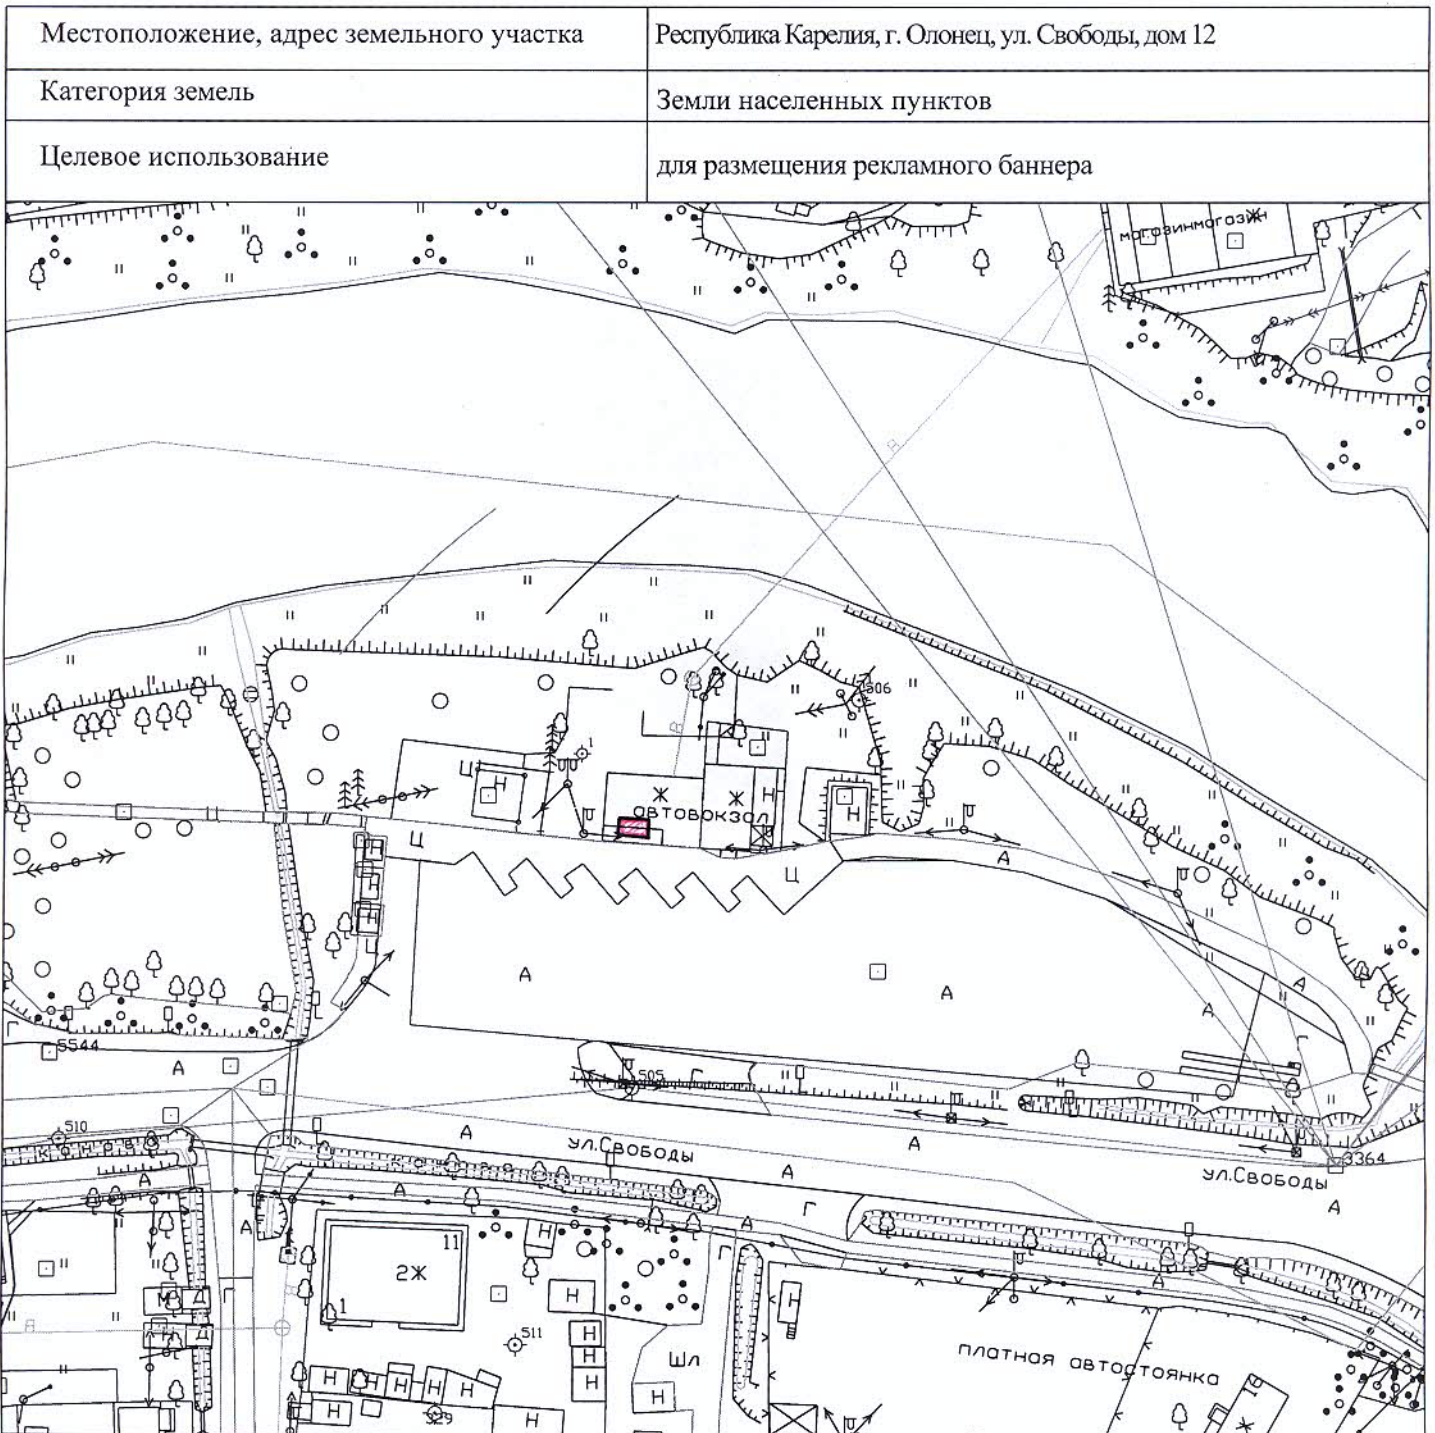

МАСШТАБ 1:1000

Условные обозначения:

— местоположение рекламной конструкции

Схема размещения рекламной конструкции по адресу: г. Олонец, ул. 30-летия Победы, напротив дома №1

Местоположение, адрес земельного участка	Республика Карелия, г. Олонец, ул. 30-летия Победы, напротив дома №1
Категория земель	Земли населенных пунктов
Целевое использование	для размещения рекламного щита

МАСШТАБ 1:1000

Условные обозначения:

— местоположение рекламной конструкции

Схема размещения рекламной конструкции по адресу: г. Олонец, ул. Свободы, дом 12

МАСШТАБ 1:1000

Условные обозначения:

— местоположение рекламной конструкции