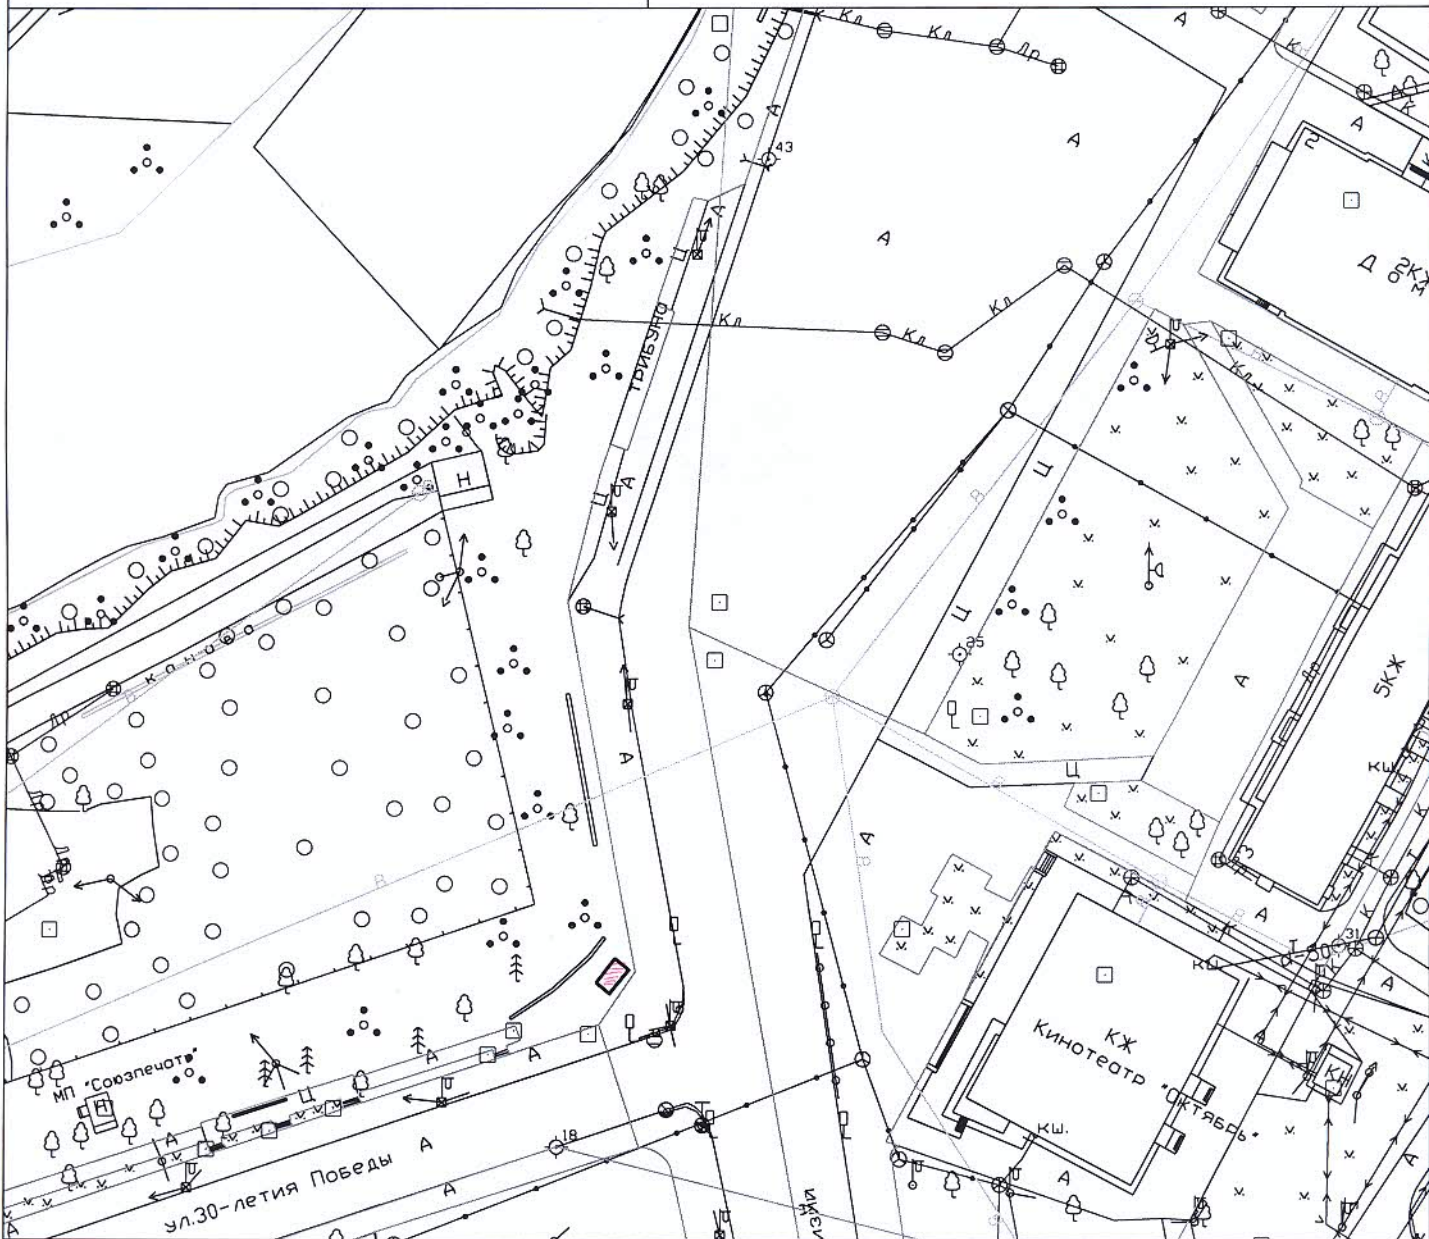

МАСШТАБ 1:1000

Условные обозначения:

— местоположение рекламной конструкции

Схема размещения рекламной конструкции по адресу: г. Олонец, ул. Свирских Дивизий, у дома №4-б

Местоположение, адрес земельного участка	Республика Карелия, г. Олонец, ул. Свирских Дивизий, у дома №4-б
Категория земель	Земли населенных пунктов
Целевое использование	для размещения рекламного щита

МАСШТАБ 1:1000

Условные обозначения:

— местоположение рекламной конструкции

Схема размещения рекламной конструкции по адресу: г. Олонец, ул. Свободы, дом 12

МАСШТАБ 1:1000

Условные обозначения:

— местоположение рекламной конструкции