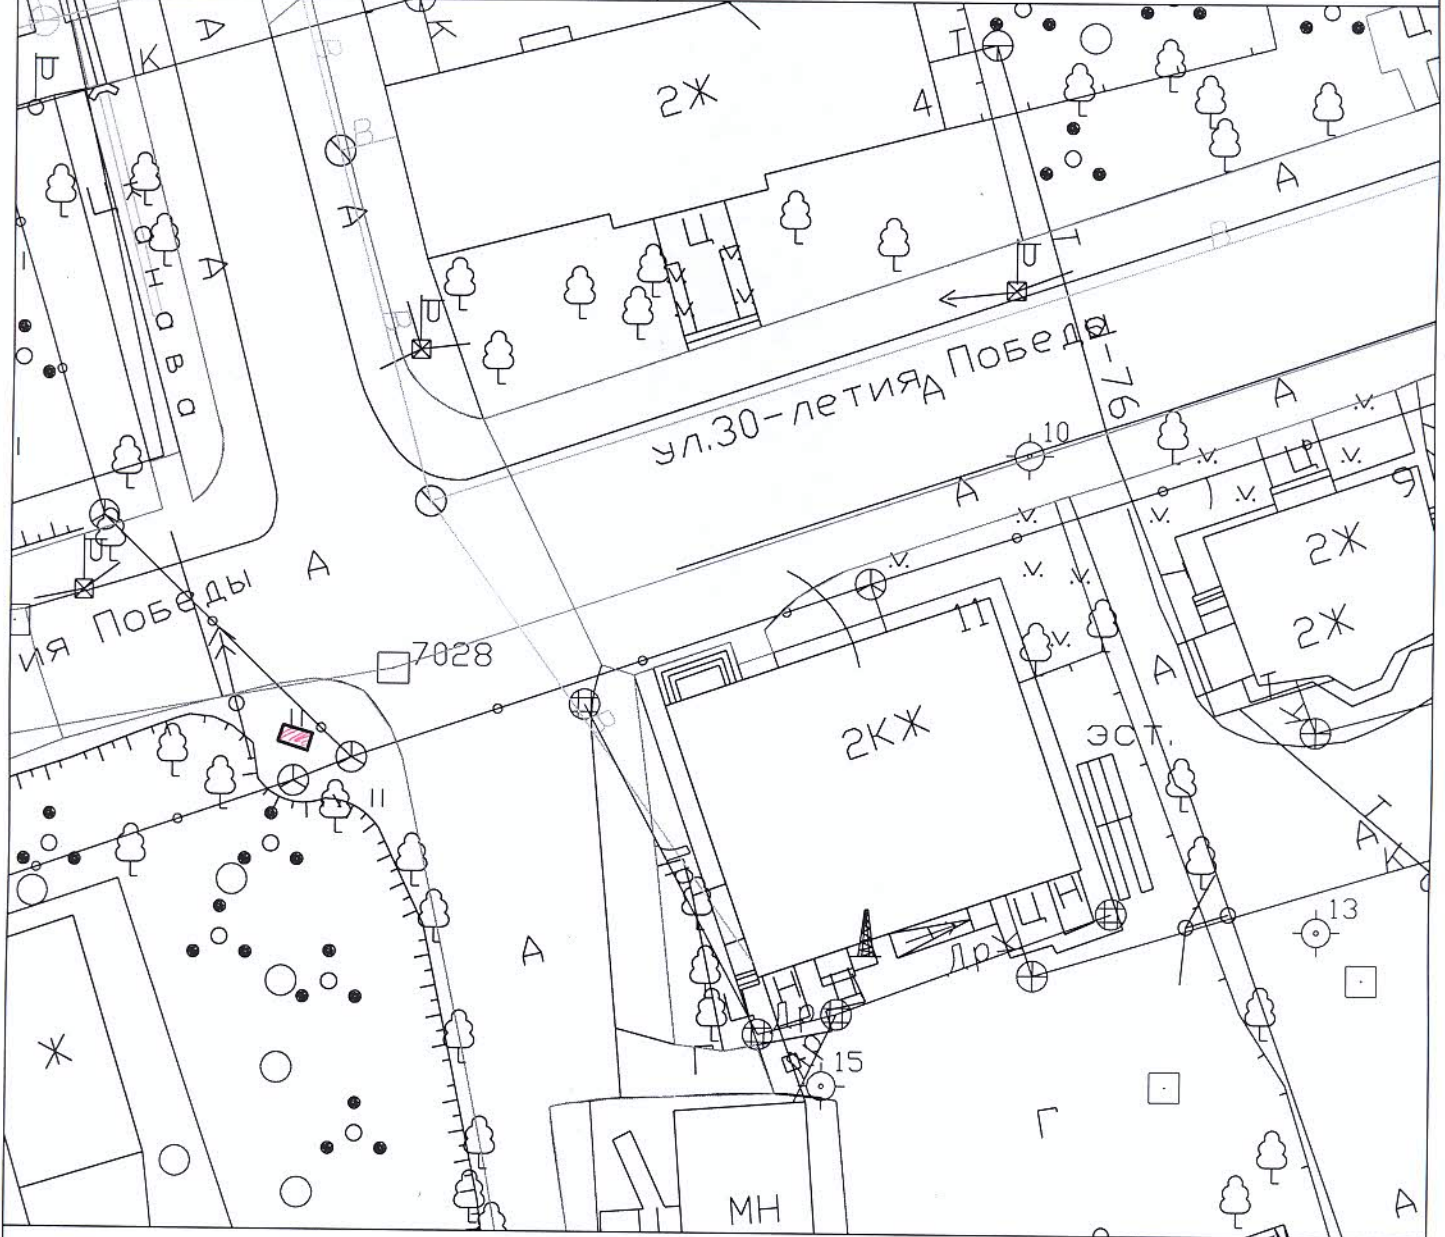

Схема размещения рекламной конструкции по адресу: г. Олонец, ул. Урицкого, у дома №32

Местоположение, адрес земельного участка	Республика Карелия, г. Олонец, ул. Урицкого, у дома №32
Категория земель	Земли населенных пунктов
Целевое использование	для размещения рекламного щита

МАСШТАБ 1:1000

Условные обозначения:

— местоположение рекламной конструкции

Схема размещения рекламной конструкции по адресу: г. Олонец, ул. Урицкого, у дома №2-а

Местоположение, адрес земельного участка	Республика Карелия, г. Олонец, ул. Урицкого, у дома №2-а
Категория земель	Земли населенных пунктов
Целевое использование	для размещения рекламного щита

МАСШТАБ 1:1000

Условные обозначения:

— местоположение рекламной конструкции

Схема размещения рекламной конструкции по адресу: г. Олонец, ул. 30-летия Победы, у дома №11

Местоположение, адрес земельного участка	Республика Карелия, г. Олонец, ул. 30-летия Победы, у дома №11
Категория земель	Земли населенных пунктов
Целевое использование	для размещения рекламного щита

МАСШТАБ 1:1000

Условные обозначения:

— местоположение рекламной конструкции

Схема размещения рекламной конструкции по адресу: г. Олонец, ул. Свободы, дом 12

МАСШТАБ 1:1000

Условные обозначения:

— местоположение рекламной конструкции