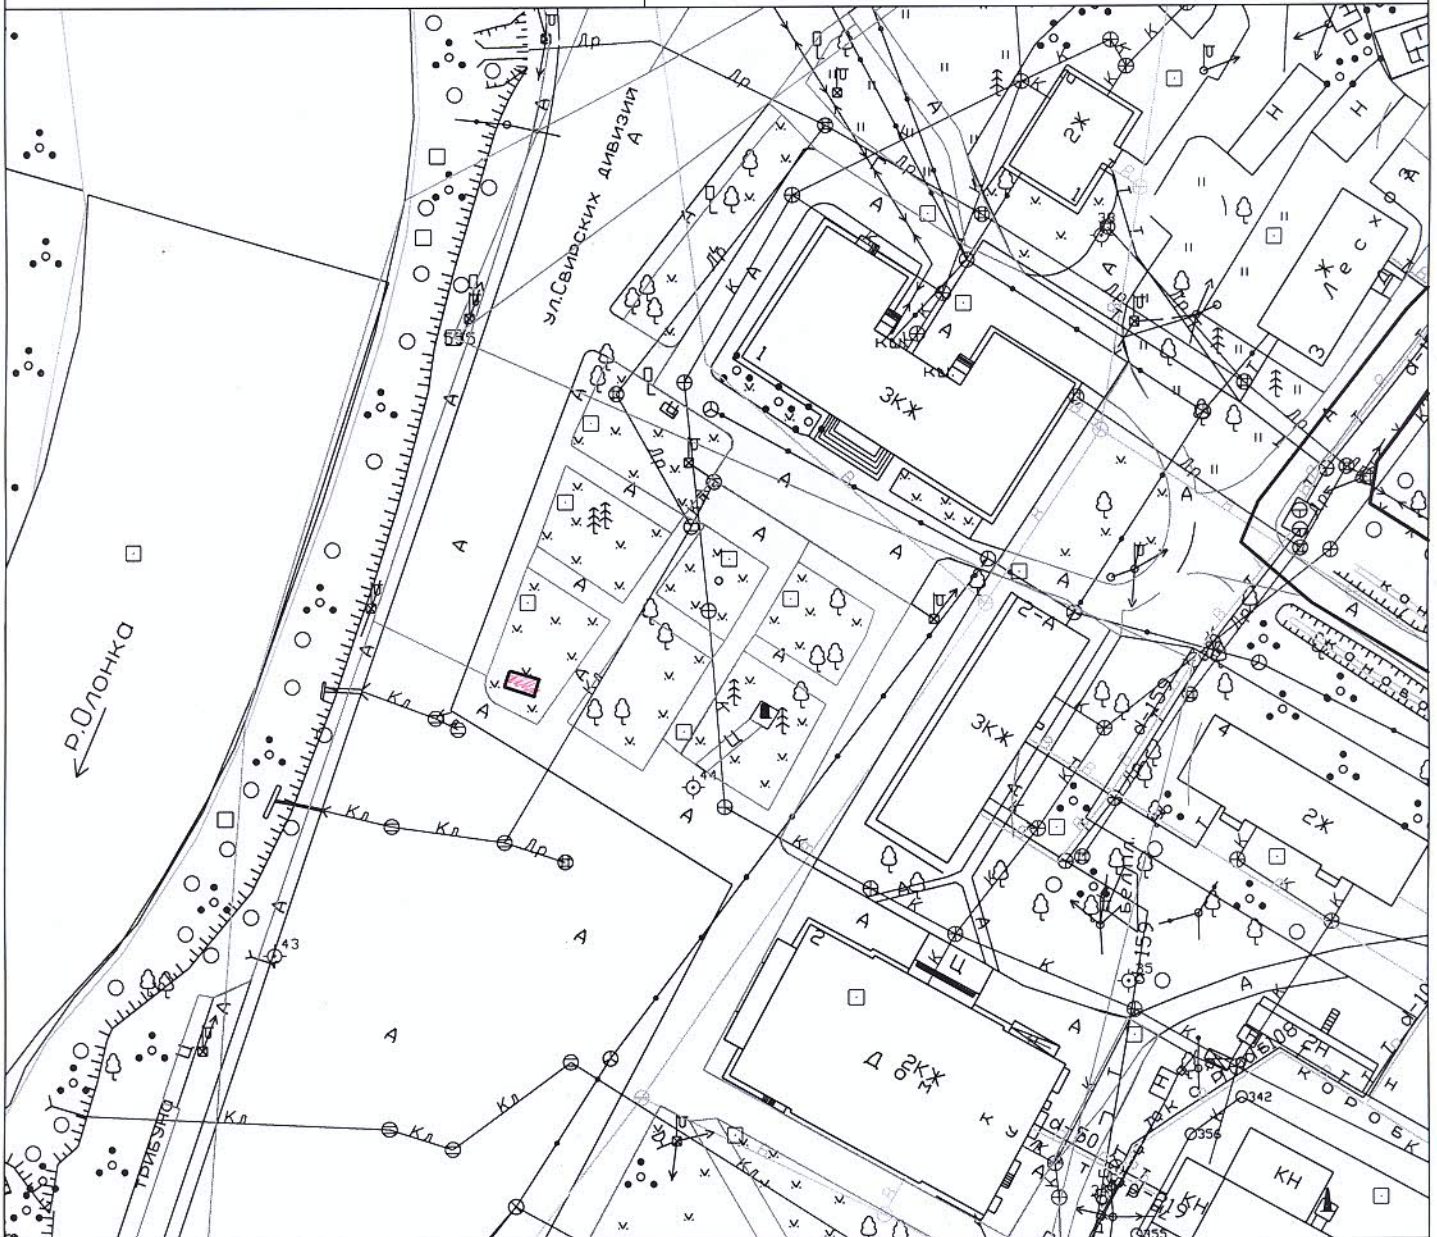

МАСШТАБ 1:1000

Условные обозначения:

— местоположение рекламной конструкции

Схема размещения рекламной конструкции по адресу: г. Олонец, ул. Урицкого, у дома №2-а

Местоположение, адрес земельного участка	Республика Карелия, г. Олонец, ул. Урицкого, у дома №2-а
Категория земель	Земли населенных пунктов
Целевое использование	для размещения рекламного щита

МАСШТАБ 1:1000

Условные обозначения:

— местоположение рекламной конструкции

Схема размещения рекламной конструкции по адресу: г. Олонец, ул. 30-летия Победы, у дома №11

Местоположение, адрес земельного участка	Республика Карелия, г. Олонец, ул. 30-летия Победы, у дома №11
Категория земель	Земли населенных пунктов
Целевое использование	для размещения рекламного щита

МАСШТАБ 1:1000

Условные обозначения:

— местоположение рекламной конструкции

Схема размещения рекламной конструкции по адресу: г. Олонец, ул. Свирских Дивизий, у дома №1

Местоположение, адрес земельного участка	Республика Карелия, г. Олонец, ул. Свирских Дивизий, у дома №1
Категория земель	Земли населенных пунктов
Целевое использование	для размещения рекламного щита

МАСШТАБ 1:1000

Условные обозначения:

— местоположение рекламной конструкции

Схема размещения рекламной конструкции по адресу: г. Олонец, ул. Свободы, дом 12

МАСШТАБ 1:1000

Условные обозначения:

— местоположение рекламной конструкции