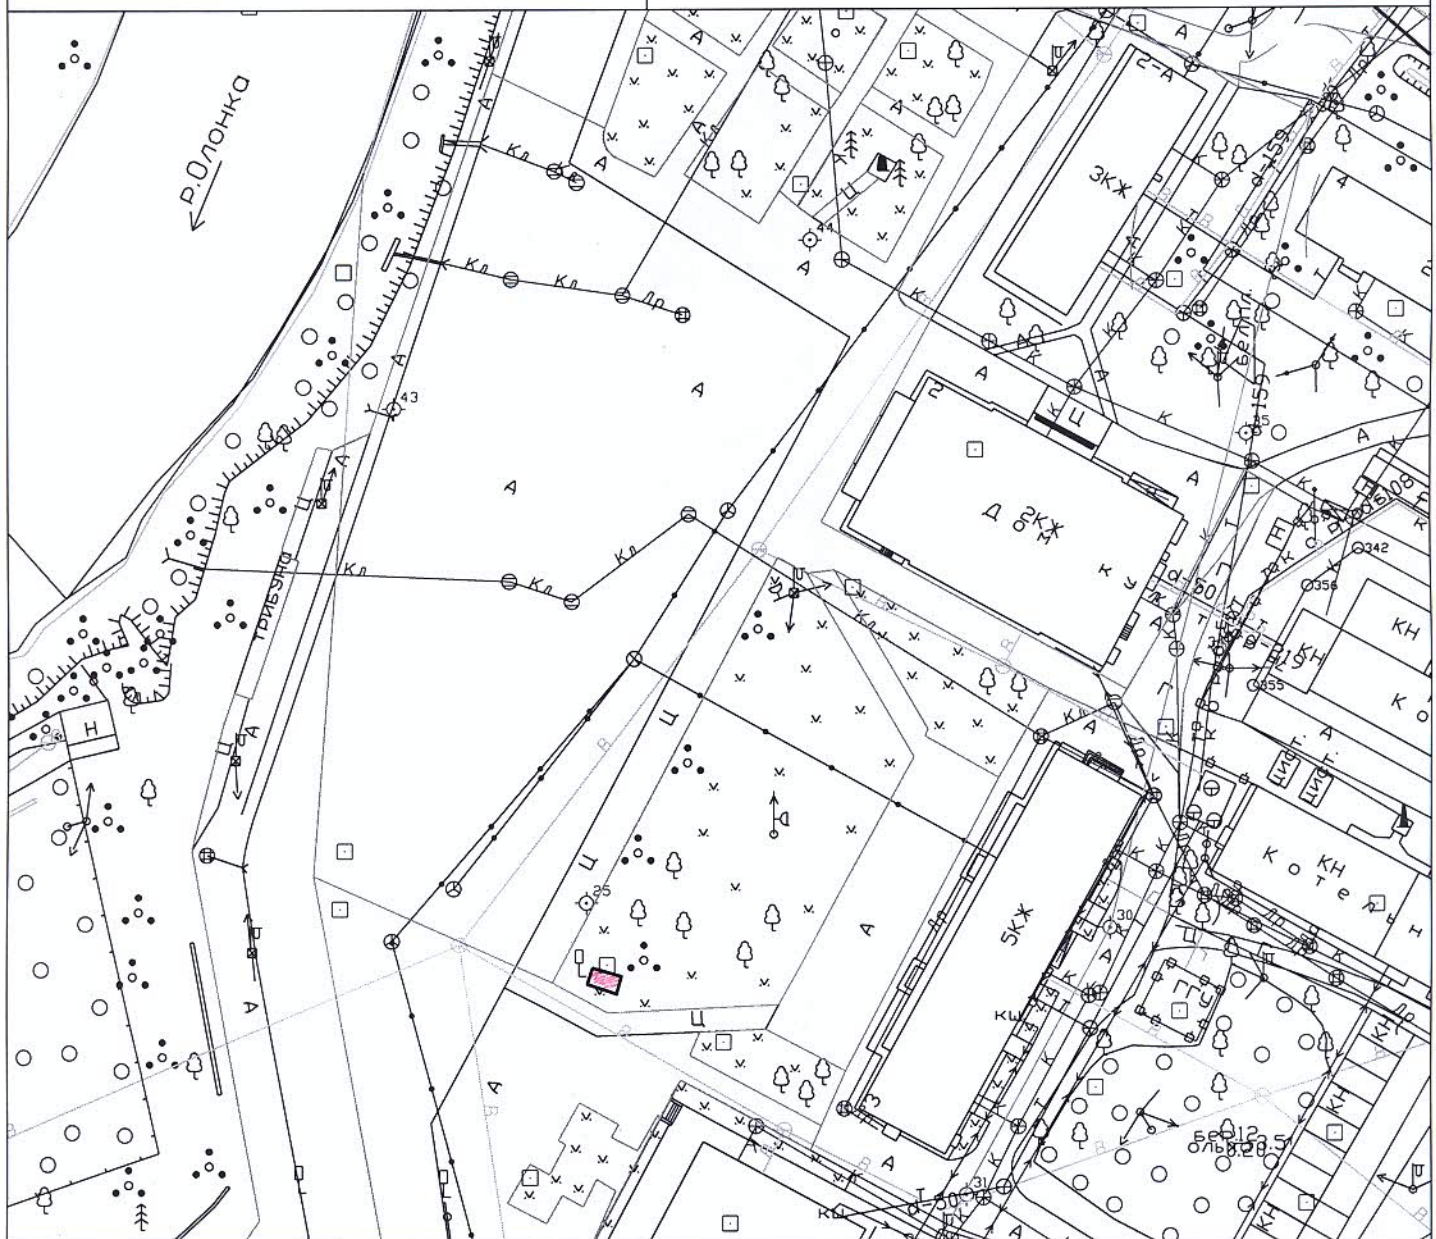

МАСШТАБ 1:1000

Условные обозначения:

— местоположение рекламной конструкции

Схема размещения рекламной конструкции по адресу: г. Олонец, ул. Урицкого, у дома №2-а

Местоположение, адрес земельного участка	Республика Карелия, г. Олонец, ул. Урицкого, у дома №2-а
Категория земель	Земли населенных пунктов
Целевое использование	для размещения рекламного щита

МАСШТАБ 1:1000

Условные обозначения:

— местоположение рекламной конструкции

Схема размещения рекламной конструкции по адресу: г. Олонец, ул. Свирских Дивизий, у дома №1

Местоположение, адрес земельного участка	Республика Карелия, г. Олонец, ул. Свирских Дивизий, у дома №1
Категория земель	Земли населенных пунктов
Целевое использование	для размещения рекламного щита

МАСШТАБ 1:1000

Условные обозначения:

— местоположение рекламной конструкции

Схема размещения рекламной конструкции по адресу: г. Олонец, ул. Свирских Дивизий, у дома №3

Местоположение, адрес земельного участка	Республика Карелия, г. Олонец, ул. Свирских Дивизий, у дома №3
Категория земель	Земли населенных пунктов
Целевое использование	для размещения рекламного щита

МАСШТАБ 1:1000

Условные обозначения:

— местоположение рекламной конструкции

Схема размещения рекламной конструкции по адресу: г. Олонец, ул. Свободы, дом 12

МАСШТАБ 1:1000

Условные обозначения:

— местоположение рекламной конструкции