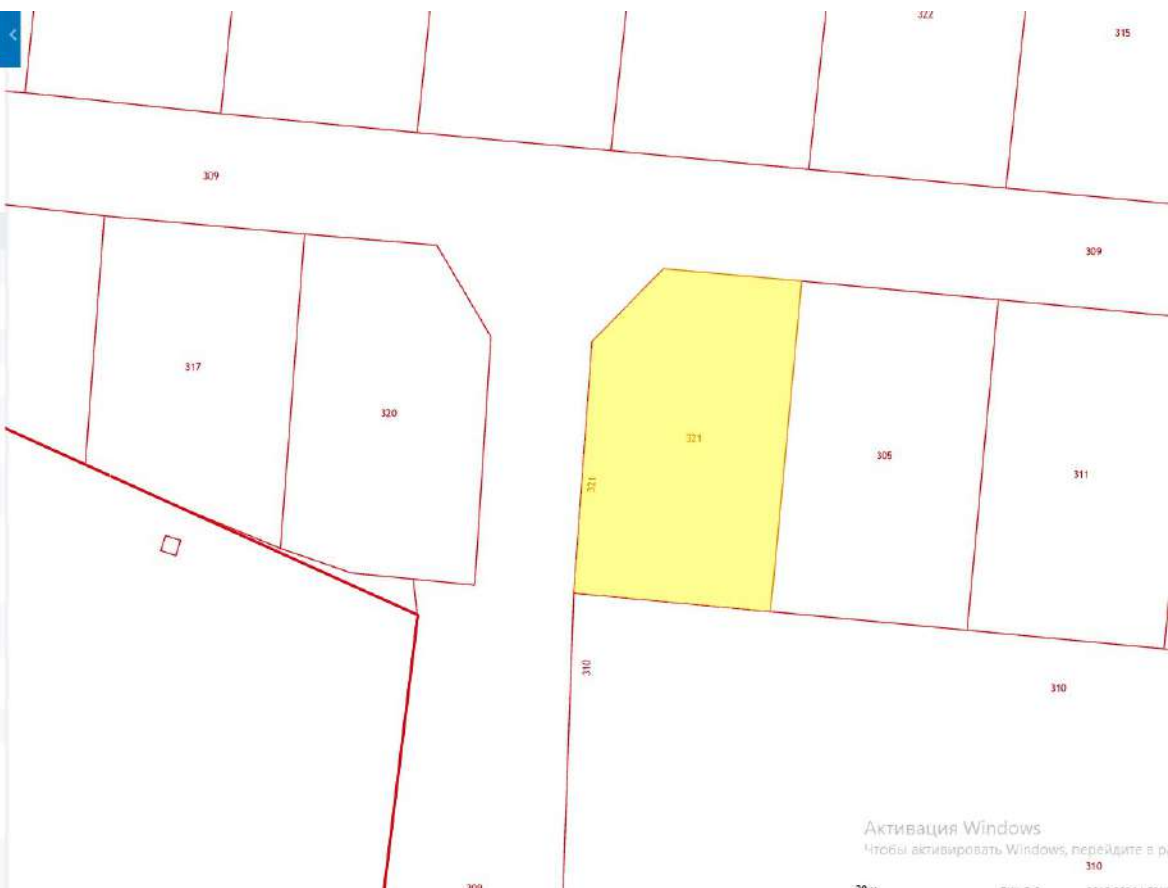

Участки 10:14:0060201:321

**Земельный участок 10:14:0060201:321**

Российская Федерация, Республика Карелия, Олонецкий муниципальный район, Олонецкое городское поселение, д. Татчелица

Для индивидуального жилищного строительства. Территориальная зона Ж-1 — зона застройки индивидуальными жилыми домами

[Подать обращение →](#)

Информация	Строительство	Услуги
Субъект РФ:	Республика Карелия	
Муниципальное образование:	Олонецкий Район	
Населенный пункт:	д. Татчелица	
Площадь, кв. м.:	1 457	
Наличие границ:	Отобраны границы на ПКК	
Категория земель:	Земли населенных пунктов	
Формы собственности:	Государственная незаграниченная собственность	
Вид разрешенного использования:	Для индивидуального жилищного строительства. Территориальная зона Ж-1 — зона застройки индивидуальными жилыми домами	
Потенциал использования:	Строительство индивидуального жилого дома	
Объекты капитального строительства:	Отсутствуют объекты капитального строительства	
Инженерные сети:	Инженерные сети отсутствуют	
Входит в территорию, в отношении которой возможно (планируется) комплексное развитие территории жилой застройки:	Нет	
Предназначена для предоставления льготным категориям граждан:	Да	