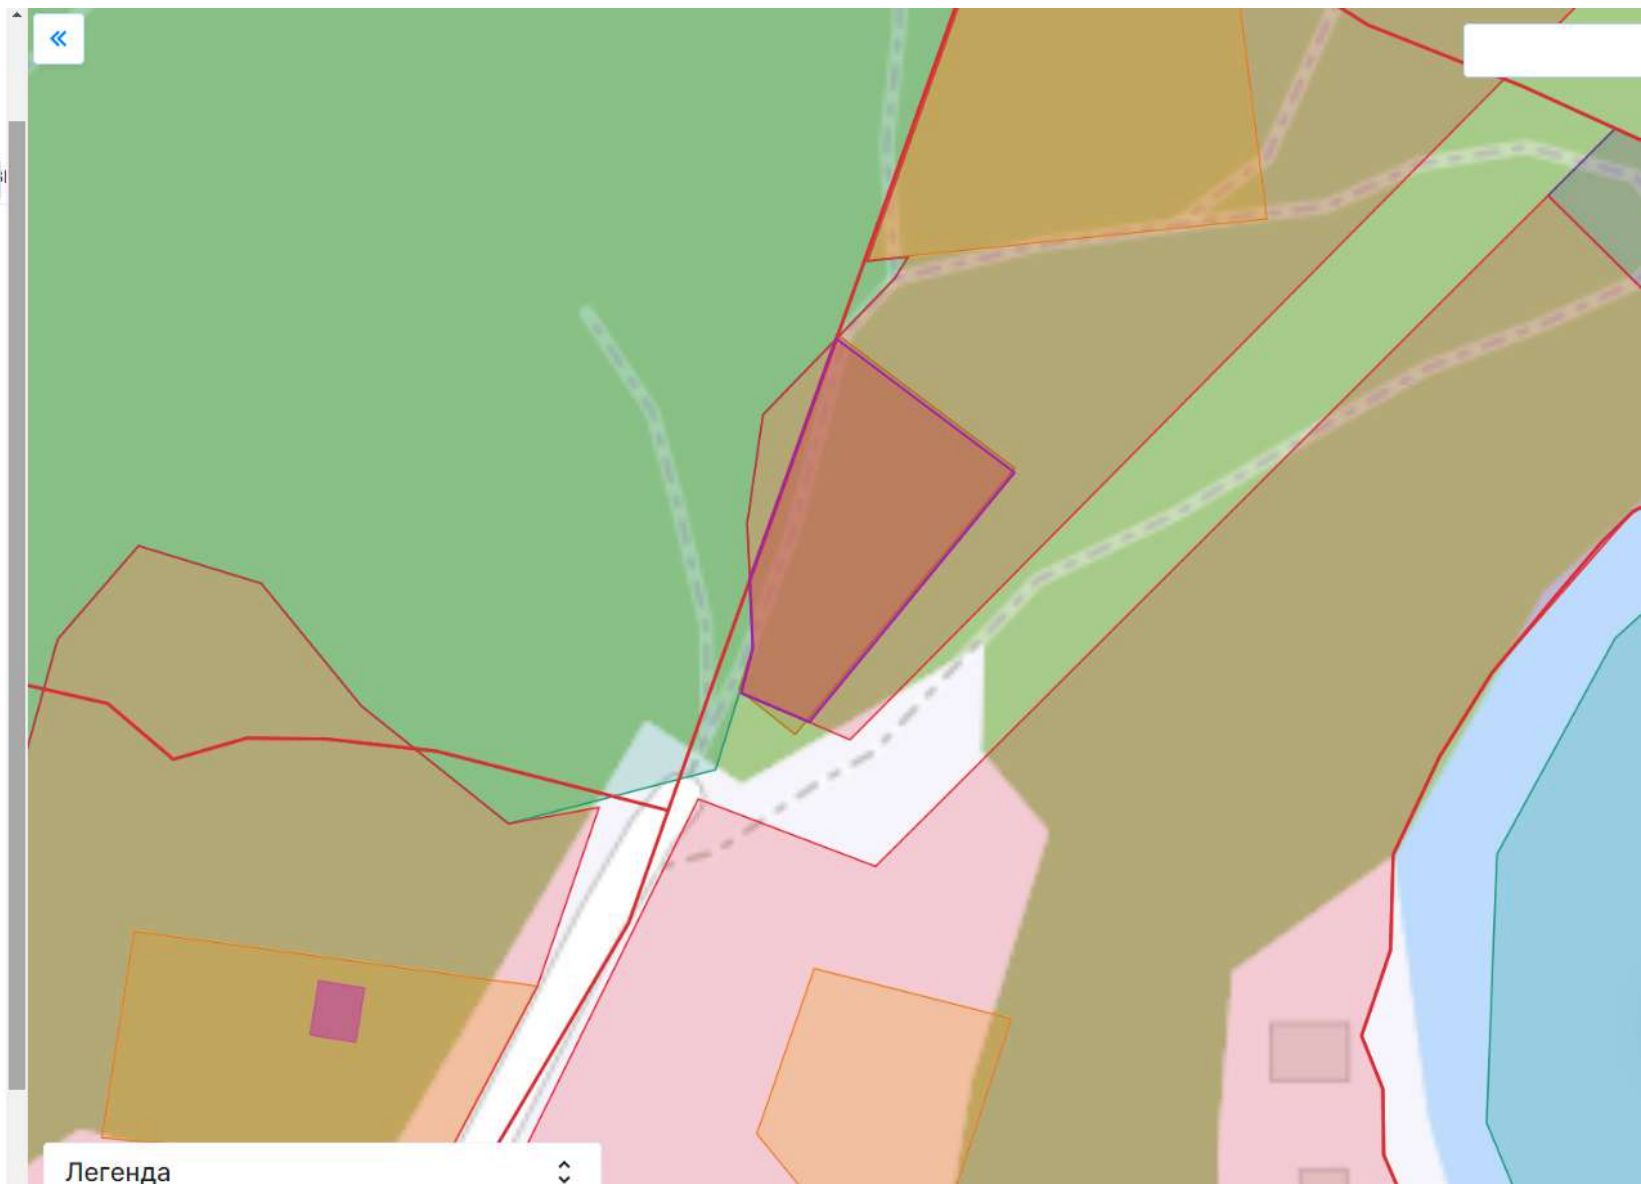

Земельный участок: 10:14:0030802:211

Информация Сервисы Объекты Части ЗУ Состав

Вид объекта недвижимости	Земельный участок
Вид земельного участка	Землепользование
Дата присвоения	05.09.2025
Кадастровый номер	10:14:0030802:211
Кадастровый квартал	10:14:0030802
Адрес	Российская Федерация, Республика Карелия, Олонецкий национальный муниципальный район, Коверское Развернуть
Площадь уточненная	973 кв. м
Площадь декларированная	-
Площадь	-
Статус	Учтенный
Категория земель	Земли населенных пунктов
Вид разрешенного использования	Для ведения личного подсобного хозяйства (приусадебный земельный участок)
Форма собственности	Государственная субъекта РФ
Кадастровая стоимость	267 622,07 руб.

Легенда