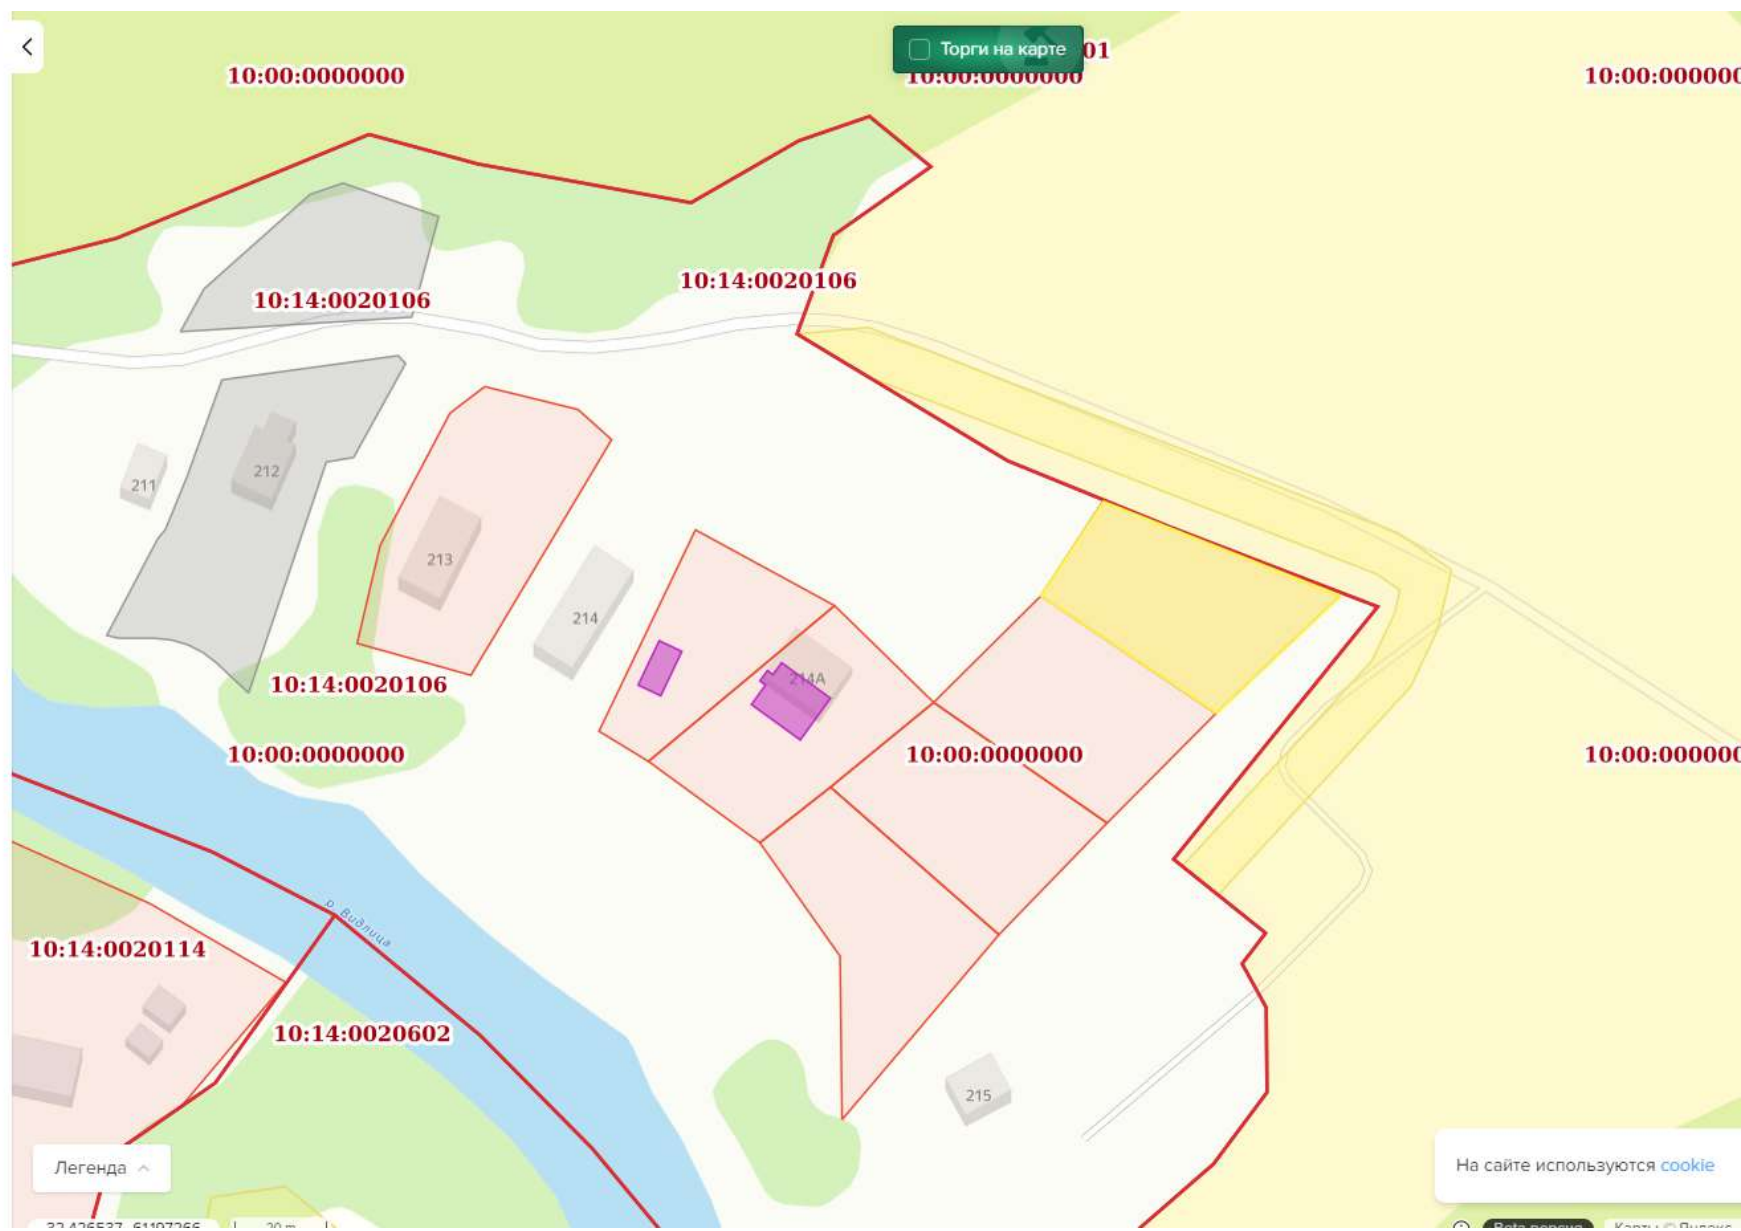

10:14:0020106:130

Земельный участок: 10:14:0020106:130

10:14:0020106:130 61.197162 32.425576

Российская Федерация, Республика Карелия, Олонецкий муниципальный район, Видлицкое сельское поселение, с. Видлица

Информация

Вид объекта недвижимости	Земельный участок
Вид земельного участка	Землепользование
Дата присвоения	28.12.2022
Кадастровый номер	10:14:0020106:130
Кадастровый квартал	10:14:0020106
Адрес	Российская Федерация, Республика Карелия, Олонецкий муниципальный район, Видлицк... Развернуть
Площадь уточненная	1500 кв. м
Статус	Учтенный
Категория земель	Земли населенных пунктов
Вид разрешенного использования	для индивидуального жилищного строительства. Территориальная зона - Ж-1. Зона за... Развернуть