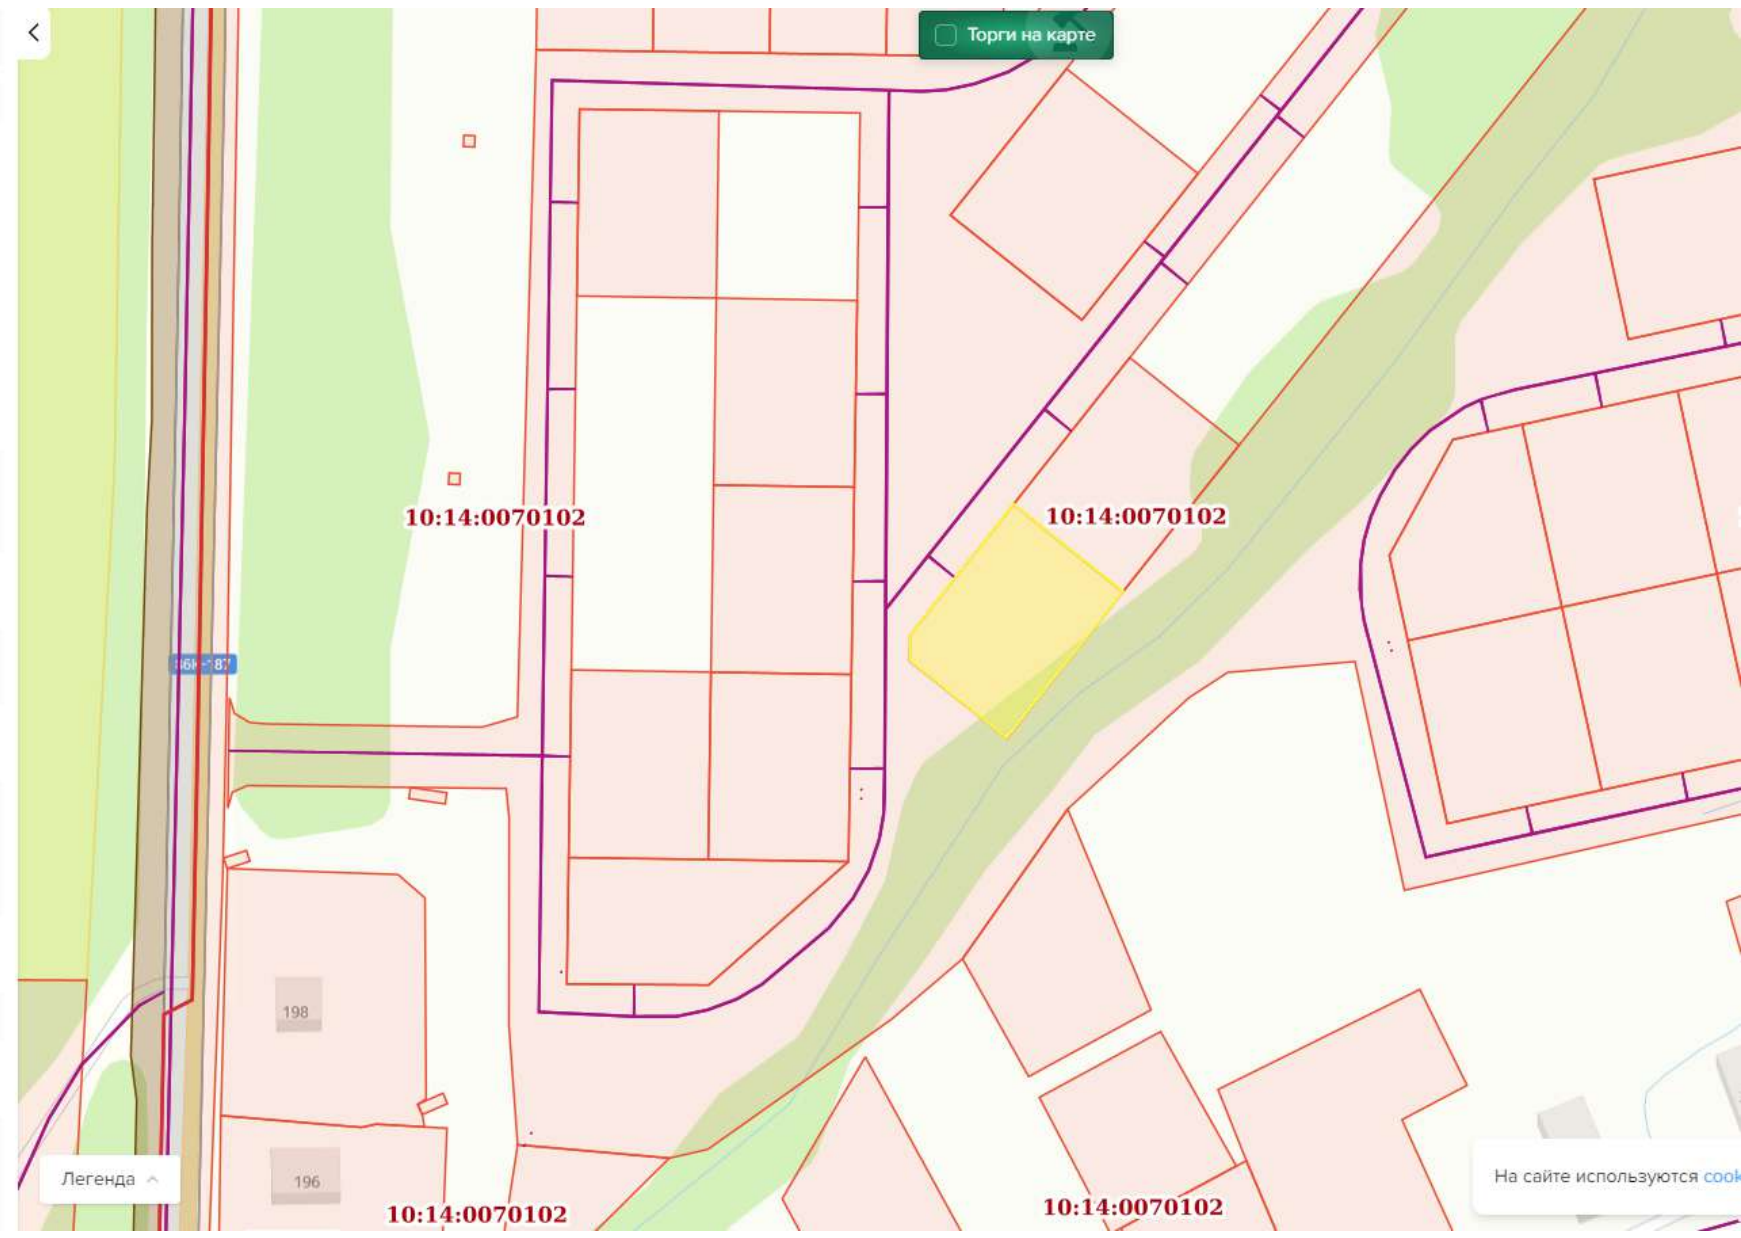

10:14:0070102:268

☆

Земельный участок: 10:14:0070102:268

10:14:0070102:268 61.000215 33.025774

Российская Федерация, Республика Карелия, Олонецкий национальный муниципальный район, Олонецкое городское поселение, д. Верховье

Информация

Вид объекта недвижимости	Земельный участок
Вид земельного участка	Землепользование
Дата присвоения	09.04.2019
Кадастровый номер	10:14:0070102:268
Кадастровый квартал	10:14:0070102
Адрес	Российская Федерация, Республика Карелия, Олонецкий национальный муниципальный р... Развернуть
Площадь уточненная	1192 кв. м
Статус	Учтенный
Категория земель	Земли населенных пунктов
Вид разрешенного использования	индивидуальные жилые дома. Территориальная зона ЖЗ - зона застройки индивидуаль... Развернуть