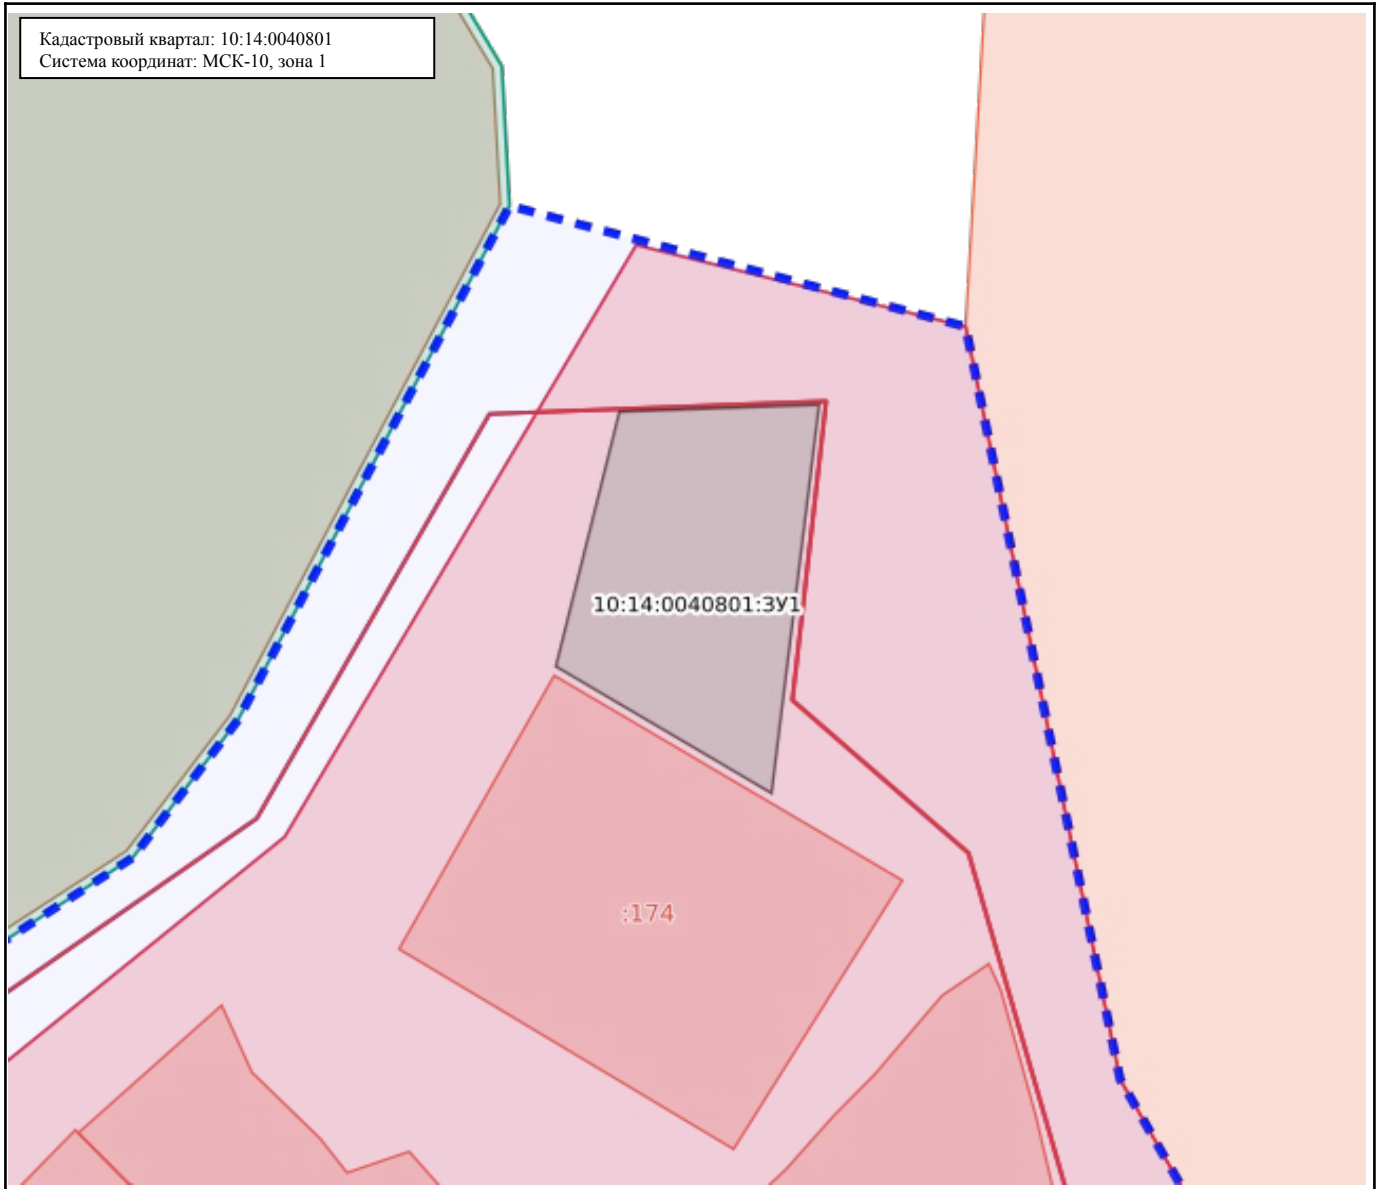

Утверждена

(наименование документа об утверждении, включая

наименования органов государственной власти или

органов местного самоуправления, принявших
решение об утверждении схемы или подписавших
соглашение о перераспределении земельных участков)
от _____ № _____

Схема
расположения земельного участка или земельных участков на кадастровом плане
территорий

Условный номер земельного участка: 10:14:0040801:3У1

Площадь земельного участка: 837 кв.м.

Обозначение характерных точек границ	Координаты, м	
	X	Y
1	2	3
1	284138.48	1464338.94
2	284124.86	1464362.42
3	284168.00	1464366.75
4	284166.83	1464345.27

Кадастровый квартал: 10:14:0040801
Система координат: МСК-10, зона 1

Масштаб: 1:700

Условные обозначения:

 0.00	Государственная граница Российской Федерации	 00:00-00.00	Территория опережающего развития
 00:00-00.00	Границы между субъектами Российской Федерации	 00:00-00.00	Зоны территориального развития Российской Федерации
 00:00-00.00	Границы муниципальных образований	 00:00-00.00	Игровая зона
 00:00-00.00	Границы населённых пунктов	 00:00-00.00	Лесничество
 00:00:0000000	Кадастровые кварталы	 00:00.0000000.00	Утвержденный проект межевания территории
 00:00:0000000:00	Сооружения	 00:00-00.00	Границы территории, в отношении которой устанавливается публичный сервитут
 00:00:0000000:00	Объекты незавершенного строительства	 00:00-00.00	Байкальская природная территория и ее экологические зоны
 00:00:0000000:00	Здания	 00:00-00.00	Территория, в отношении которой принято решение о резервировании земель для государственных и муниципальных нужд
 00:00:0000000:00	Земельные участки	 00:00:0000000:3У0	Образуемые ЗУ
 00:00-00.00	Зоны с особыми условиями использования территории		
 00:00-00.00	Территориальная зона		
 00:00-00.00	Территория объекта культурного наследия		
 00:00-00.00	Особо охраняемая природная территория		
 00:00-00.00	Особая экономическая зона		
 00:00-00.00	Охотничьи угодья		